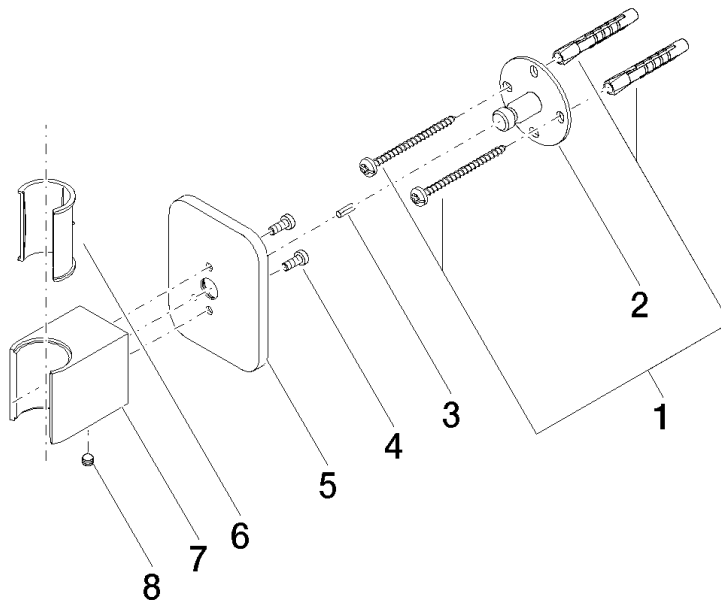

28 050 845

- Rosette 60 x 78 mm

	Chrom	28 050 845-00
	Platin gebürstet	28 050 845-06
	Dark Chrome	28 050 845-19
	Light Gold gebürstet	28 050 845-27
	Schwarz matt	28 050 845-33
	Chrom gebürstet	28 050 845-93
	Dark Platinum gebürstet	28 050 845-99

28 050 845

mm [inches]

28 050 845

Ersatzteile für die  
anderen  
Oberflächenvarianten  
finden Sie hier: Platin  
gebürstet

### Ersatzteilstückliste

Nr.	Artikelnummer	Benennung	Verbaumenge	Lieferzeit
1	05 30 31 025 00 90	Befestigungssatz	1	2
2	09 30 11 041 90	Scheibe	1	2
3	09 31 11 026 90	Stift	1	2
4	09 30 30 054 90	Schraube	2	2
5	09 27 84 022-00	Rosette	1	10
6	09 18 40 078 90	Hülse	1	2
7	09 17 20 035-00	Halter	1	60
8	90 31 11 112 00 90	Stift	1	2