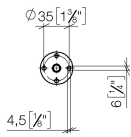

28 050 845

- Rosette 60 x 78 mm

	Chrom	28 050 845-00
	Platin gebürstet	28 050 845-06
	Dark Chrome	28 050 845-19
	Light Gold gebürstet	28 050 845-27
	Schwarz matt	28 050 845-33
	Chrom gebürstet	28 050 845-93
	Dark Platinum gebürstet	28 050 845-99

28 050 845

mm [inches]

28 050 845

Ersatzteile für die  
anderen  
Oberflächenvarianten  
finden Sie hier: Platin  
gebürstet

### Ersatzteilstückliste

Nr.	Artikelnummer	Benennung	Verbaumenge	Lieferzeit
1	05 30 31 025 00 90	Befestigungssatz	1	2
2	09 30 11 041 90	Scheibe	1	2
3	09 31 11 026 90	Stift	1	2
4	09 30 30 054 90	Schraube	2	2
5	09 27 84 022-00	Rosette	1	10
6	09 18 40 078 90	Hülse	1	2
7	09 17 20 035-00	Halter	1	60
8	90 31 11 112 00 90	Stift	1	2