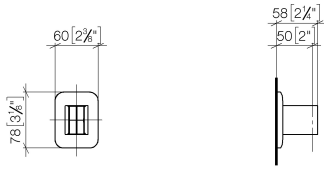

28 050 845

- Rosette 60 x 78 mm

	Chrom	28 050 845-00
	Platin gebürstet	28 050 845-06
	Dark Chrome	28 050 845-19
	Light Gold gebürstet	28 050 845-27
	Schwarz matt	28 050 845-33
	Chrom gebürstet	28 050 845-93
	Dark Platinum gebürstet	28 050 845-99

28 050 845

mm [inches]

28 050 845

Ersatzteile für die  
anderen  
Oberflächenvarianten  
finden Sie hier: Platin  
gebürstet

### Ersatzteilstückliste

Nr.	Artikelnummer	Benennung	Verbaumenge	Lieferzeit
1	05 30 31 025 00 90	Befestigungssatz	1	2
2	09 30 11 041 90	Scheibe	1	2
3	09 31 11 026 90	Stift	1	2
4	09 30 30 054 90	Schraube	2	2
5	09 27 84 022-00	Rosette	1	10
6	09 18 40 078 90	Hülse	1	2
7	09 17 20 035-00	Halter	1	60
8	90 31 11 112 00 90	Stift	1	2